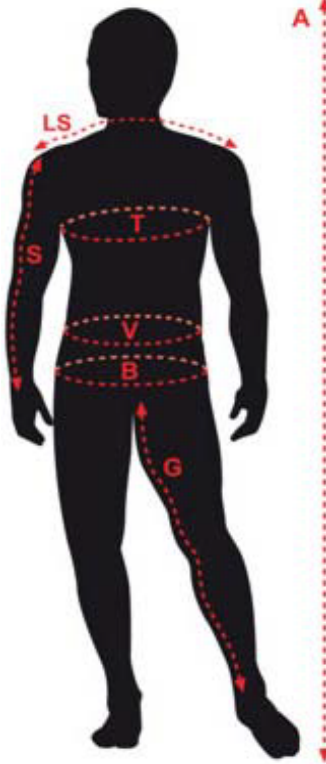

**SS3 TUTA DA GARA SCI ALPINO - ALPIN RACE SUIT**

IT	0	1	2	3
US	0	1	2	3

XS	S	M	L	XL	2XL	3XL	4XL
XXS	XS	S	M	L	XL	2XL	3XL

cm	118	128	127	135	134	144	143	154
<b>A</b> in	46,46	50,39	50	53,15	52,76	56,69	56,3	60,63
cm	31	33	32	35	34	37	36	39
<b>LS</b> in	12,2	12,99	12,6	13,78	13,39	14,57	14,17	15,35
cm	42,5	45,5	44	47	45,5	48,5	47	50
<b>S</b> in	16,73	17,91	17,32	18,5	17,91	19,09	18,5	19,69
cm	70	75	74	79	78	83	82	87
<b>T</b> in	27,56	29,53	29,13	31,1	30,71	32,68	32,28	34,25
cm	60	65	64	69	68	73	72	77
<b>V</b> in	23,62	25,59	25,2	27,17	26,77	28,74	28,35	30,31
cm	71	76	75	80	79	86	85	92
<b>B</b> in	27,95	29,92	29,53	31,5	31,1	33,86	33,46	36,22
cm	51,5	56,5	54	58	56,5	60,5	59	63
<b>G</b> in	20,28	22,24	21,26	22,83	22,24	23,82	23,23	24,8

154	165	163	172	168	177	173	182	177	186	181	190	185	194	189	200
60,63	64,96	64,17	67,72	66,14	69,69	68,11	71,65	69,69	73,23	71,26	74,8	72,83	76,38	74,41	78,74
35	38	37	40	39	42	41	44	43	46	45	48	47	50	49	52
13,78	14,96	14,57	15,75	15,35	16,54	16,14	17,32	16,93	18,11	17,72	18,9	18,5	19,69	19,29	20,47
48	50	49	51	50	52	51	53	52	54	53	55	54	56	55	57
18,9	19,69	19,29	20,08	19,69	20,47	20,08	20,87	20,47	21,26	20,87	21,65	21,26	22,05	21,65	22,44
91	96	95	100	99	104	103	108	107	112	111	116	115	120	119	124
35,83	37,8	37,4	39,37	38,98	40,94	40,55	42,52	42,13	44,09	43,7	45,67	45,28	47,24	46,85	48,82
76	82	80	86	84	90	88	94	92	98	96	102	100	106	104	110
29,92	32,28	31,5	33,86	33,07	35,43	34,65	37,01	36,22	38,58	37,8	40,16	39,37	41,73	40,94	43,31
90	96	94	100	98	104	102	108	107	112	111	116	115	120	119	124
35,43	37,8	37,01	39,37	38,58	40,94	40,16	42,52	42,13	44,09	43,7	45,67	45,28	47,24	46,85	48,82
68	71	71	74	74	77	77	80	80	83	83	86	86	89	89	92
26,77	27,95	27,95	29,13	29,13	30,31	30,31	31,5	31,5	32,68	32,68	33,86	33,86	35,04	35,04	36,22